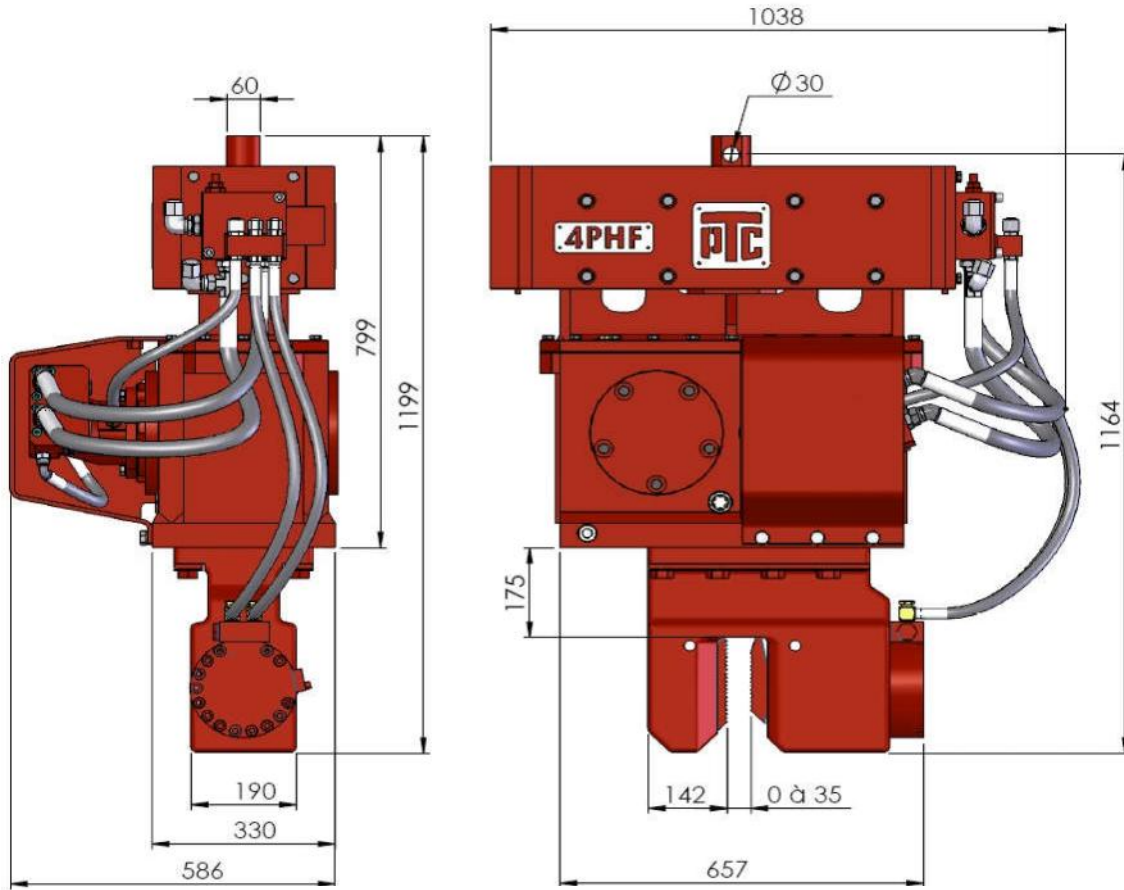

4PHF

	4,0	
	68 / 93	/ . .
	43,3 / 2600	/
	117	/
	350	
	302	
	60	
	730	
Agriplex 40	750	
Agriplex 40	970	
	11,0	
	1,038	
	0,586	
	0,330	
Agriplex 40	1,200	
Agriplex 40	400	

PTC

56 rue de Neuilly – 93136 NOISY LE SEC Cedex - France
 Tel: +33.(0)1.49.42.72.95 Fax: +33.(0)1.48.44.00.02
 E-mail: contact@ptc.fayat.com www.ptc.fayat.com