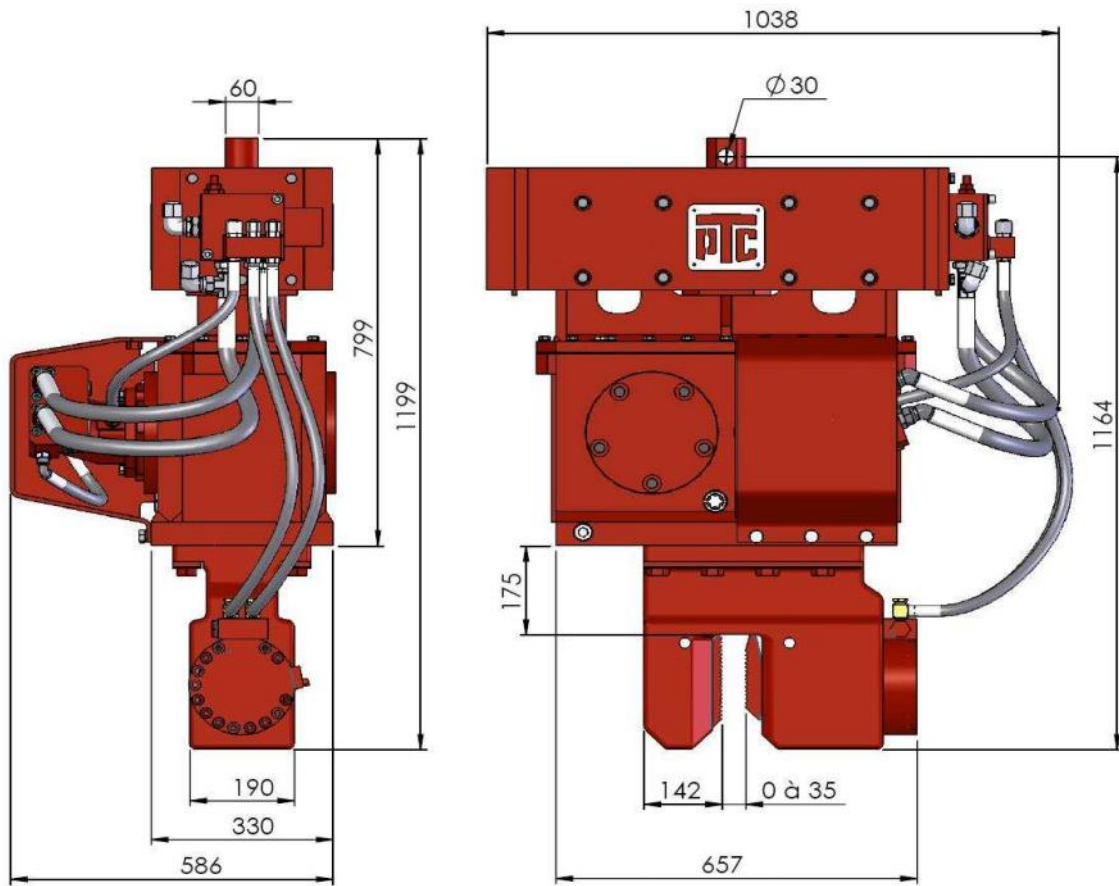

3PHF

	3,0	
	54 / 74	/ . .
	48,3 / 2900	/
	93	/
	350	
	282	
	60	
	Agriplex 40	715
	Agriplex 40	735
	Agriplex 40	955
	8,4	
	1,038	
	0,586	
	0,330	
Agriplex 40	1,200	
Agriplex 40	400	

PTC

56 rue de Neuilly – 93136 NOISY LE SEC Cedex - France
 Tel: +33.(0)1.49.42.72.95 Fax: +33.(0)1.48.44.00.02
 E-mail: contact@ptc.fayat.com www.ptc.fayat.com

n° 353806