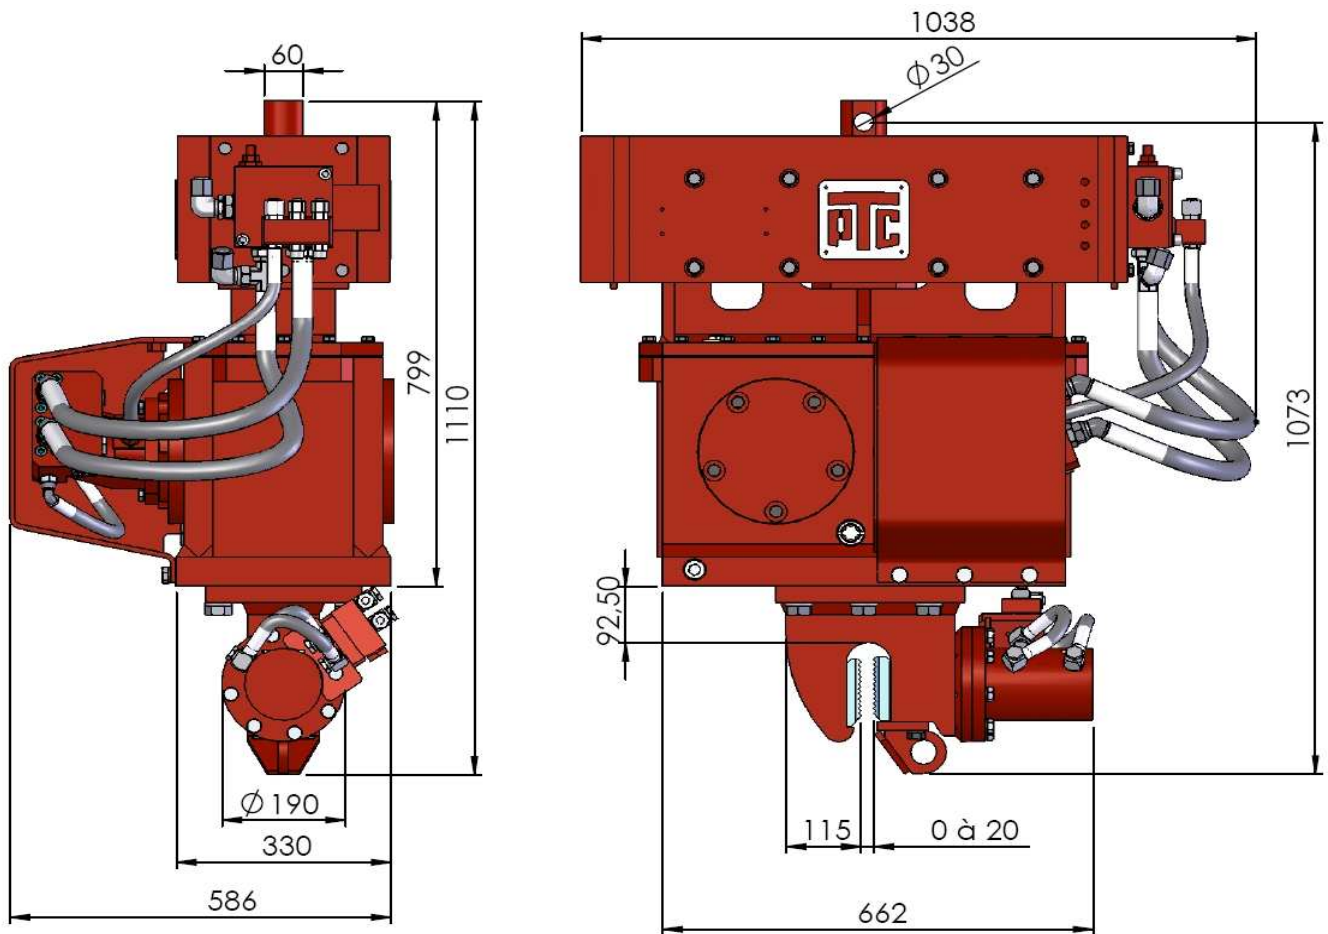

2PHF

изоб. с ограничителем потока

Эксцентрикoвый момент	2,1	м.кг
Макс. гидравл. мощность	44 / 60	кВт / л. с.
Макс. частота	45 / 2700	Гц / мин
Объем циркуляции гидравл. масла	76	л / мин
Макс. рабочее давление	350	бар
Макс. центробежная сила	171	кН
Макс. усилие тяги / давления	60	кН
Вибрационная масса с Agriplex 22 т	560	кг
Общая масса без Agriplex 22 т	710	кг
Общая снаряж. масса без Agriplex 22 т	795	кг
Макс. амплитуда	7,5	мм
Длина	1,038	м
Ширина макс.	0,586	м
Ширина по центру	0,330	м
Длина с Agriplex 22 т	1,110	м
Усилие зажим. наголовника Agriplex 22 т	220	кН