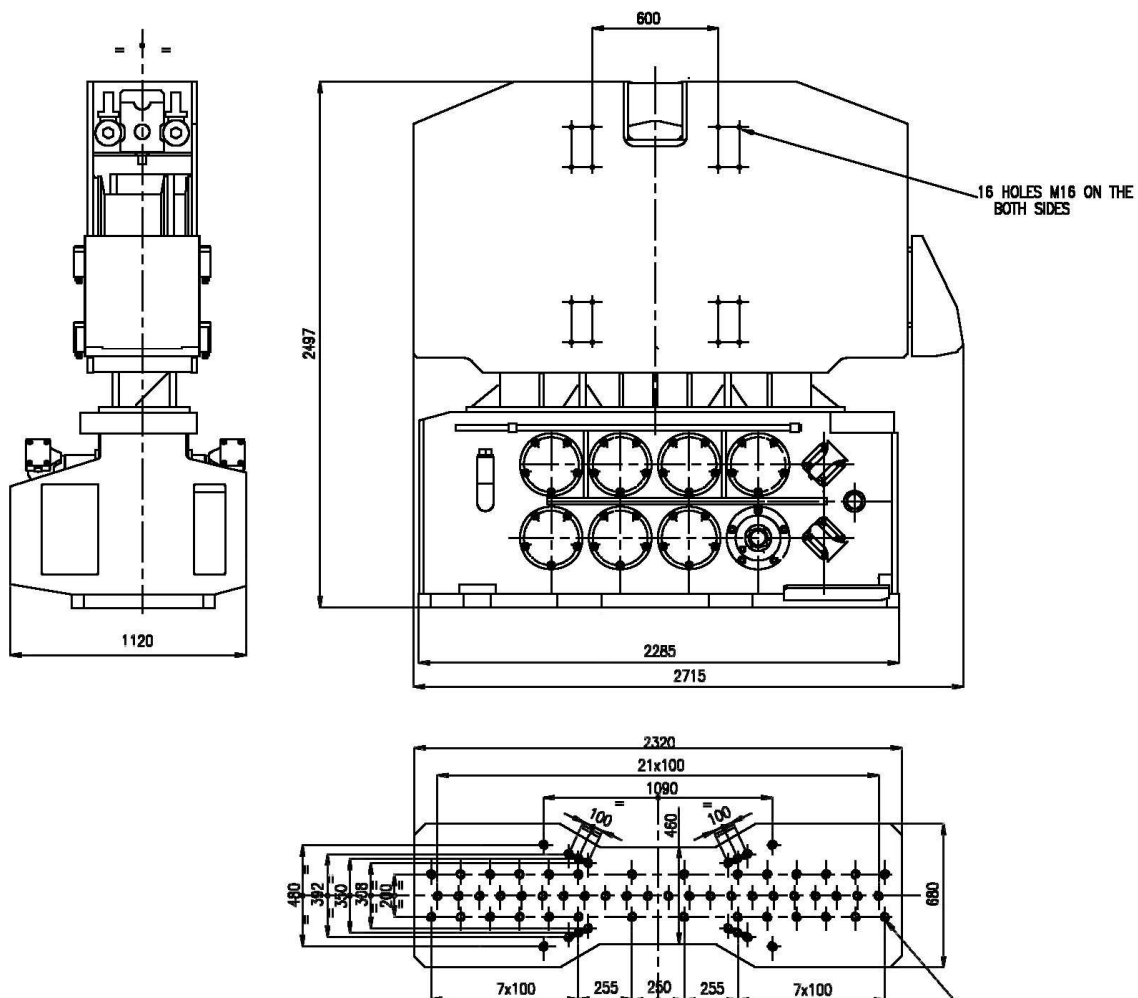

48HFV

OLES M39

	0-48	.
.	529 / 719	/ . .
.	37 / 2220	/
.	2481	
.	530	
.	5700	
.	8500	
.	16,8	
.	2,350	
.	1,120	
.	0,460	
.	2,500	

PTC
 56 rue de Neuilly – 93136 NOISY LE SEC Cedex - France
 Tel: +33.(0)1.49.42.72.95 Fax: +33.(0)1.48.44.00.02
 E-mail: contact@ptc.fayat.com Site: www.ptc.fayat.com