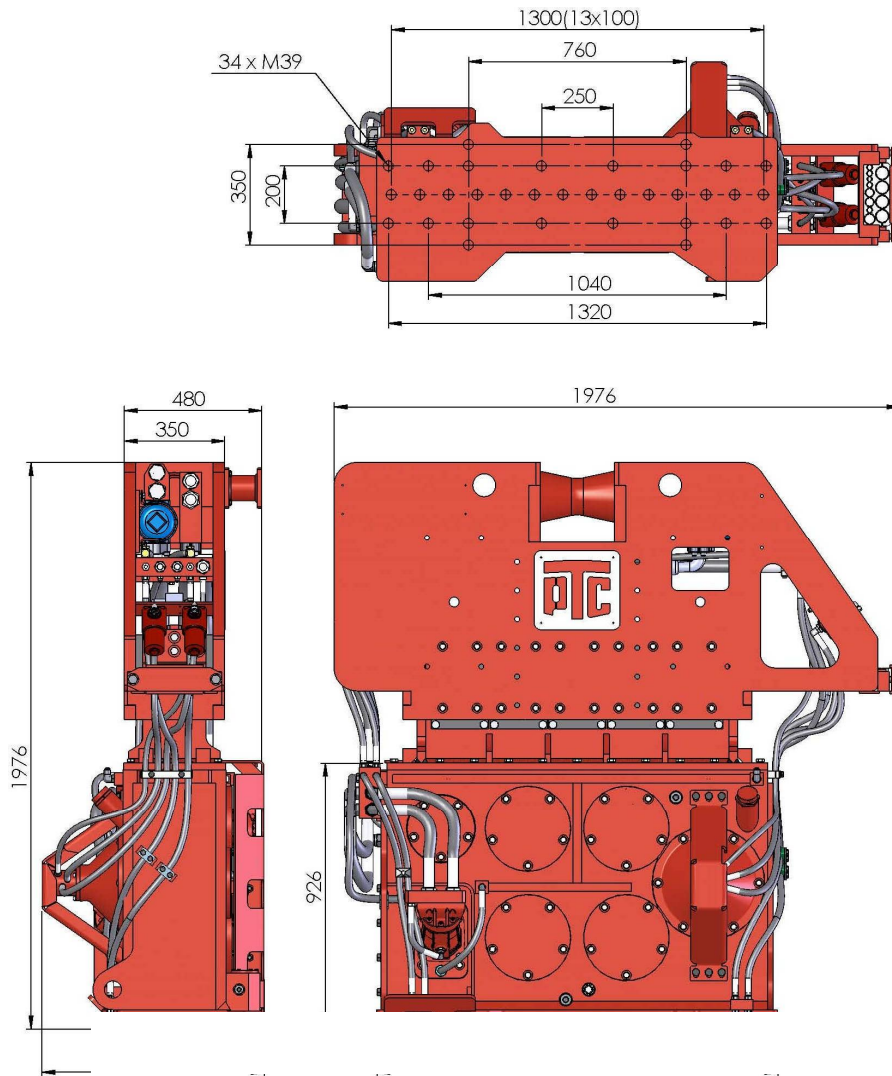

20HFV

	0-20	.
.	306 / 415	/ . .
.	38,3 / 2300	/
.	1183	
.	300	
.	2455	
.	3710	
.	16,3	
.	1,976	
.	0,775	
.	0,400	
.	1,976	

PTC
 56 rue de Neuilly – 93136 NOISY LE SEC Cedex - France
 Tel: +33.(0)1.49.42.72.95 Fax: +33.(0)1.48.44.00.02
 E-mail: contact@ptc.fayat.com www.ptc.fayat.com