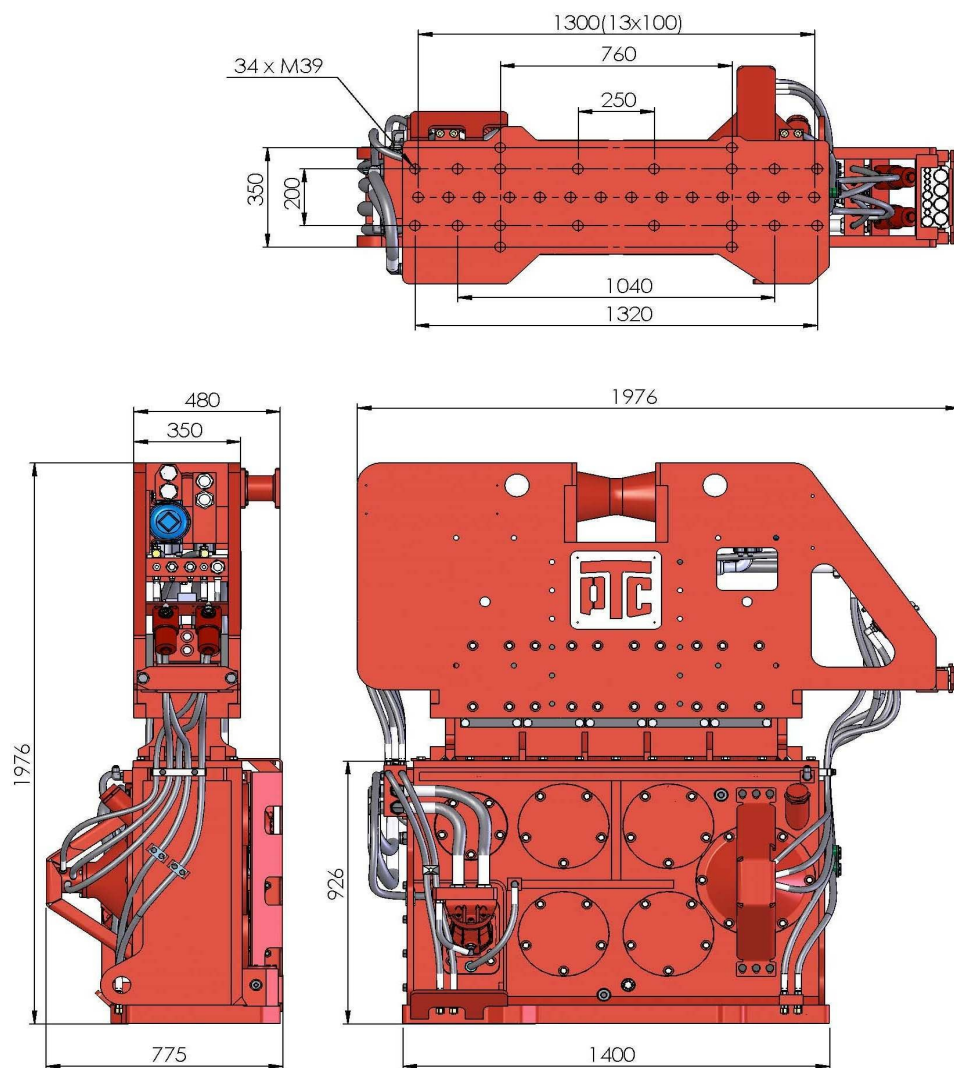

14HFV

Эксцентриковый момент	0-14,5	М.КГ
Макс. гидравл. мощность	148 / 201	кВт / л.с.
Поток гидравл. масла	246	л / мин
Макс. частота	35 / 2100	Гц / мин
Макс. центробежная сила	715	кН
Макс. усилие тяги / давления	240	кН
Вибрационная масса без з. наголовника	2350	кг
Общий вес без зажимного наголовника	3590	кг
Макс. амплитуда	12,3	мм
Длина	1,976	м
Ширина макс.	0,775	м
Ширина по центру	0,400	м
Высота без зажимного наголовника	1,976	м