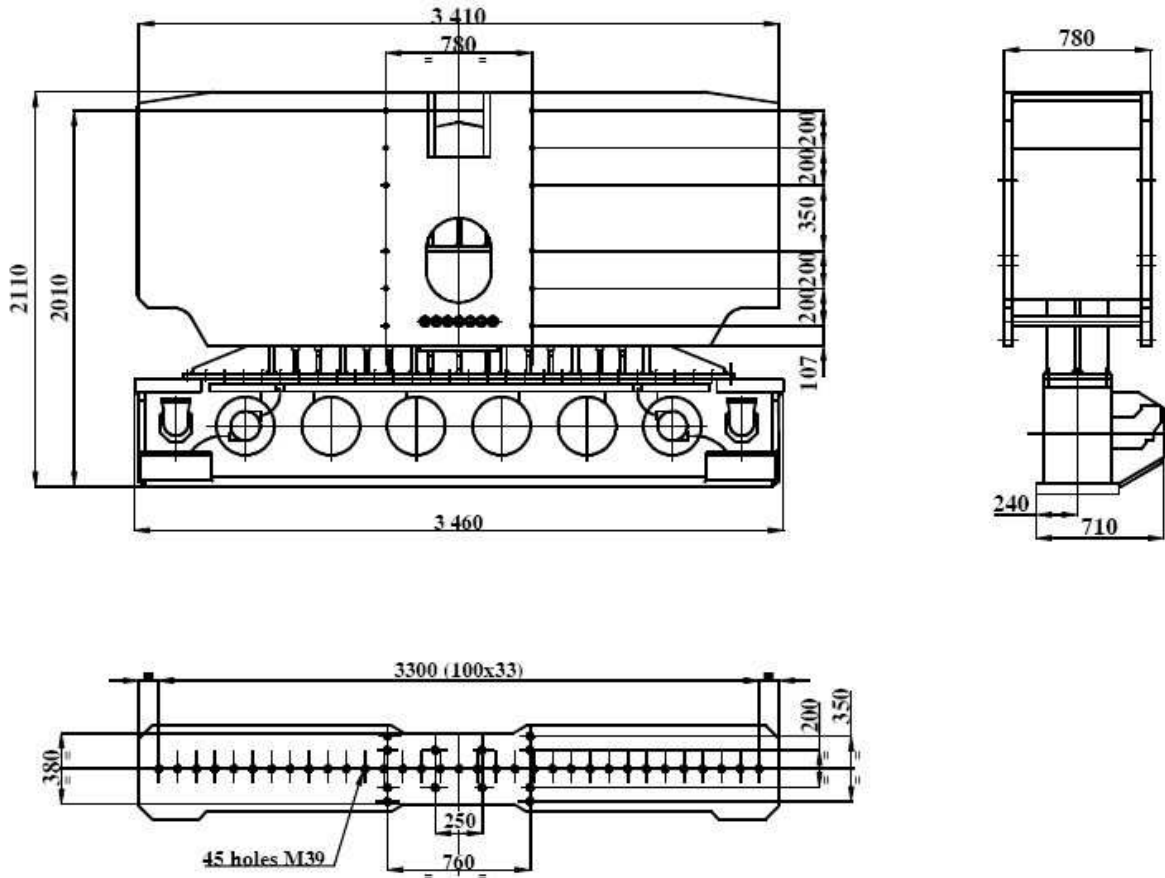

75HD

	75	.
	416 / 565	/ . .
	25 / 1500	/
	1887	
	1050	
	5930	
	11800	
	25	
	3,460	
	0,780	
	0,780	
	2,110	

PTC
 56 rue de Neuilly – 93136 NOISY LE SEC Cedex - France
 Tel: +33.(0)1.49.42.72.95 Fax: +33.(0)1.48.44.00.02
 E-mail: contact@ptc.fayat.com Site: www.ptc.fayat.com