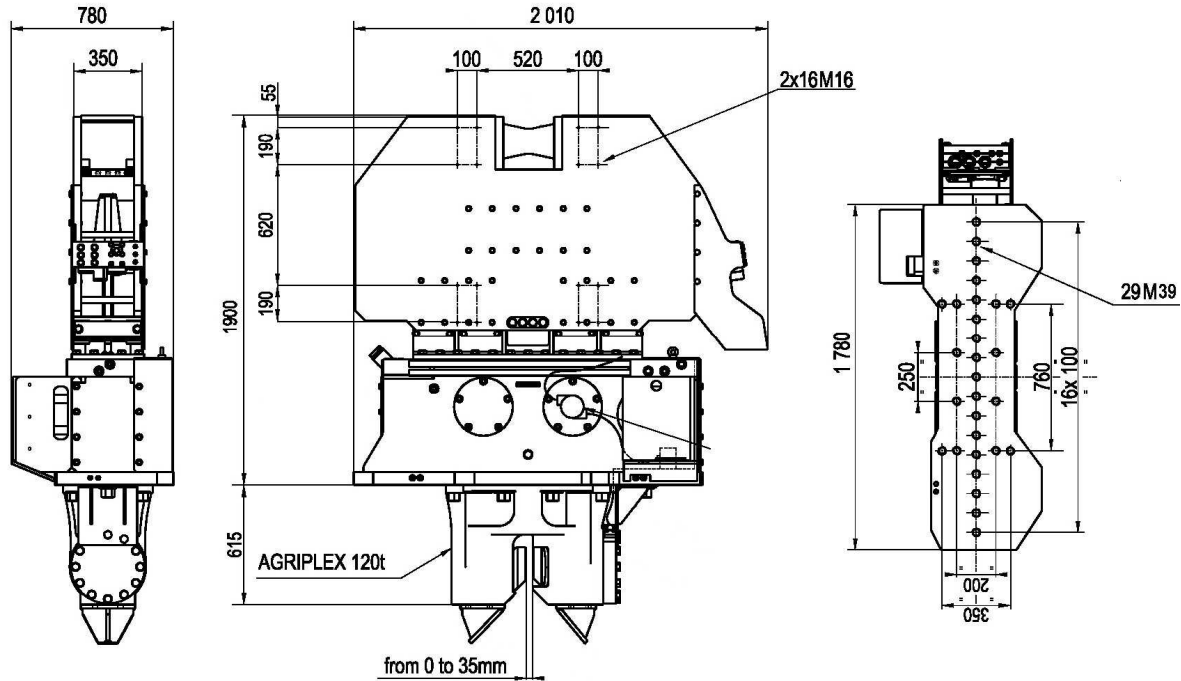

# 30HP

	30	.
.	165 / 224	/ . .
.	27 / 1620	/
.	880	
.	400	
	2000	
	3300	
.	30	
	2,010	
	0,780	
	0,390	
	1,900	

**PTC**

56 rue de Neuilly – 93136 NOISY LE SEC Cedex - France  
 Tel: +33.(0)1.49.42.72.95 Fax: +33.(0)1.48.44.00.02  
 E-mail: [contact@ptc.fayat.com](mailto:contact@ptc.fayat.com) Site: [www.ptc.fayat.com](http://www.ptc.fayat.com)