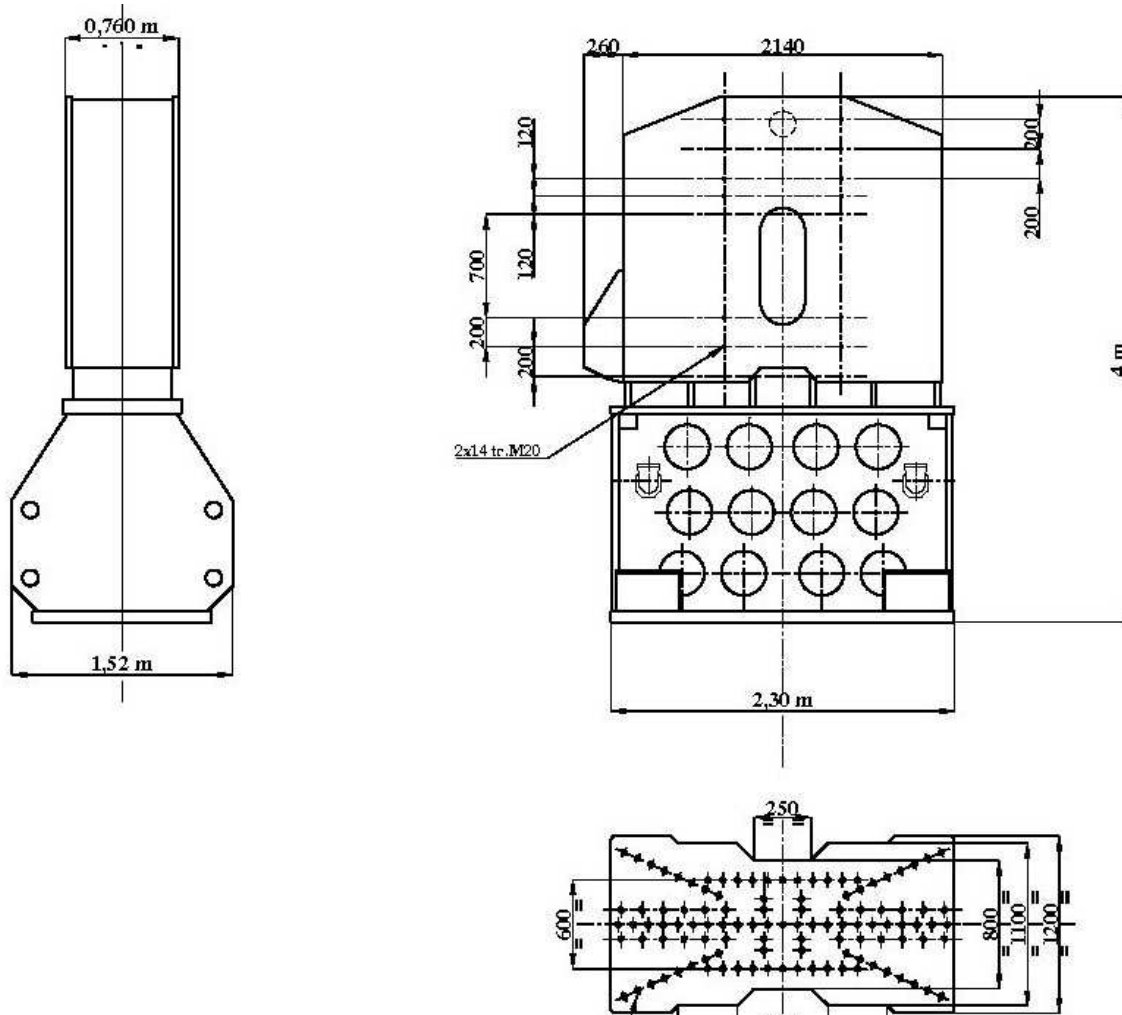

200HD

	200	
.	709 / 964	/ . .
.	23 / 1380	/ .
.	4258	
.	1600	
.	13340	
.	19540	
.	30,0	
.	2,300	
.	1,520	
.	0,800	
.	4,000	

PTC
 56 rue de Neuilly – 93136 NOISY LE SEC Cedex - France
 Tel: +33.(0)1.49.42.72.95 Fax: +33.(0)1.48.44.00.02
 E-mail: contact@ptc.fayat.com www.ptc.fayat.com