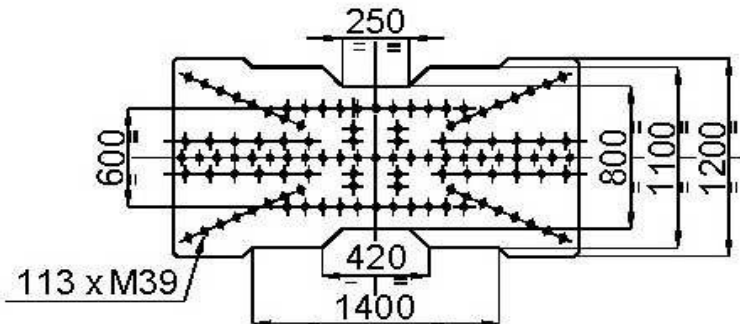

120HD

Эксцентрикковый момент	120	М.КГ
Макс. гидравл. мощность	481 / 654	кВт / л. с.
Поток масла	802	л / мин
Макс. частота	23 / 1380	Гц / мин
Макс. центробежная сила	2 555	кН
Макс. усилие тяги / давления	1 200	кН
Вибрационная масса без зажимного наголовника	8 200	кг
Общий вес без зажимного наголовника	13 300	кг
Макс. амплитуда	29,3	мм
Длина	2,300	м
Ширина макс.	1,505	м
Ширина по центру	0,800	м
Высота без зажимного наголовника	3,000	м