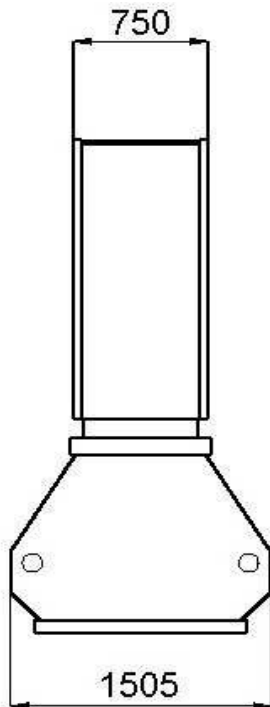

120HD

Эксцентрикковый момент	120	М.КГ
Макс. гидравл. мощность	481 / 654	кВт / л. с.
Поток масла	802	л / мин
Макс. частота	23 / 1380	Гц / мин
Макс. центробежная сила	2 555	кН
Макс. усилие тяги / давления	1 200	кН
Вибрационная масса без зажимного наголовника	8 200	кг
Общий вес без зажимного наголовника	13 300	кг
Макс. амплитуда	29,3	мм
Длина	2,300	м
Ширина макс.	1,505	м
Ширина по центру	0,800	м
Высота без зажимного наголовника	3,000	м