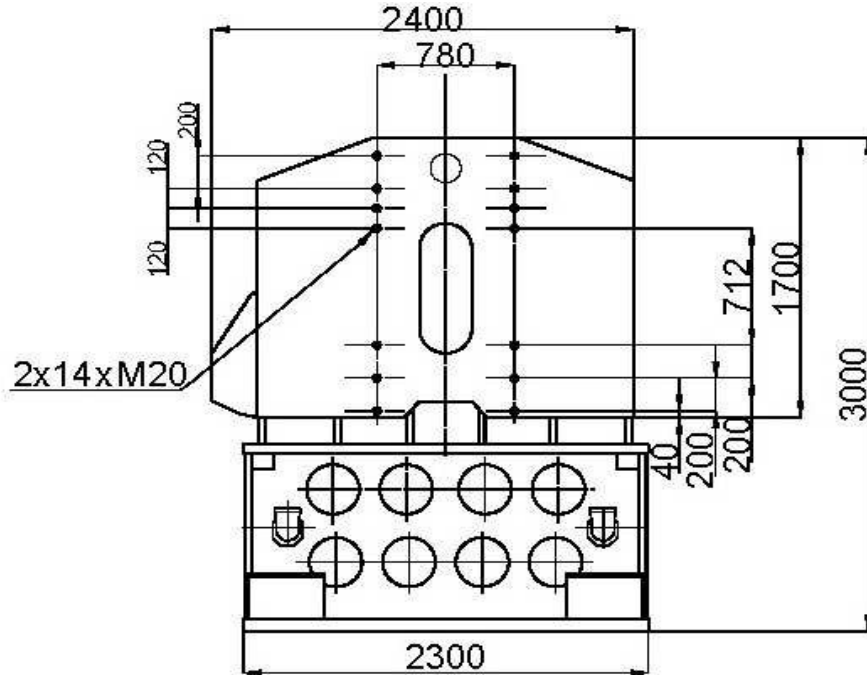

120HD

Эксцентрикковый момент	120	М.КГ
Макс. гидравл. мощность	481 / 654	кВт / л. с.
Поток масла	802	л / мин
Макс. частота	23 / 1380	Гц / мин
Макс. центробежная сила	2 555	кН
Макс. усилие тяги / давления	1 200	кН
Вибрационная масса без зажимного наголовника	8 200	кг
Общий вес без зажимного наголовника	13 300	кг
Макс. амплитуда	29,3	мм
Длина	2,300	м
Ширина макс.	1,505	м
Ширина по центру	0,800	м
Высота без зажимного наголовника	3,000	м