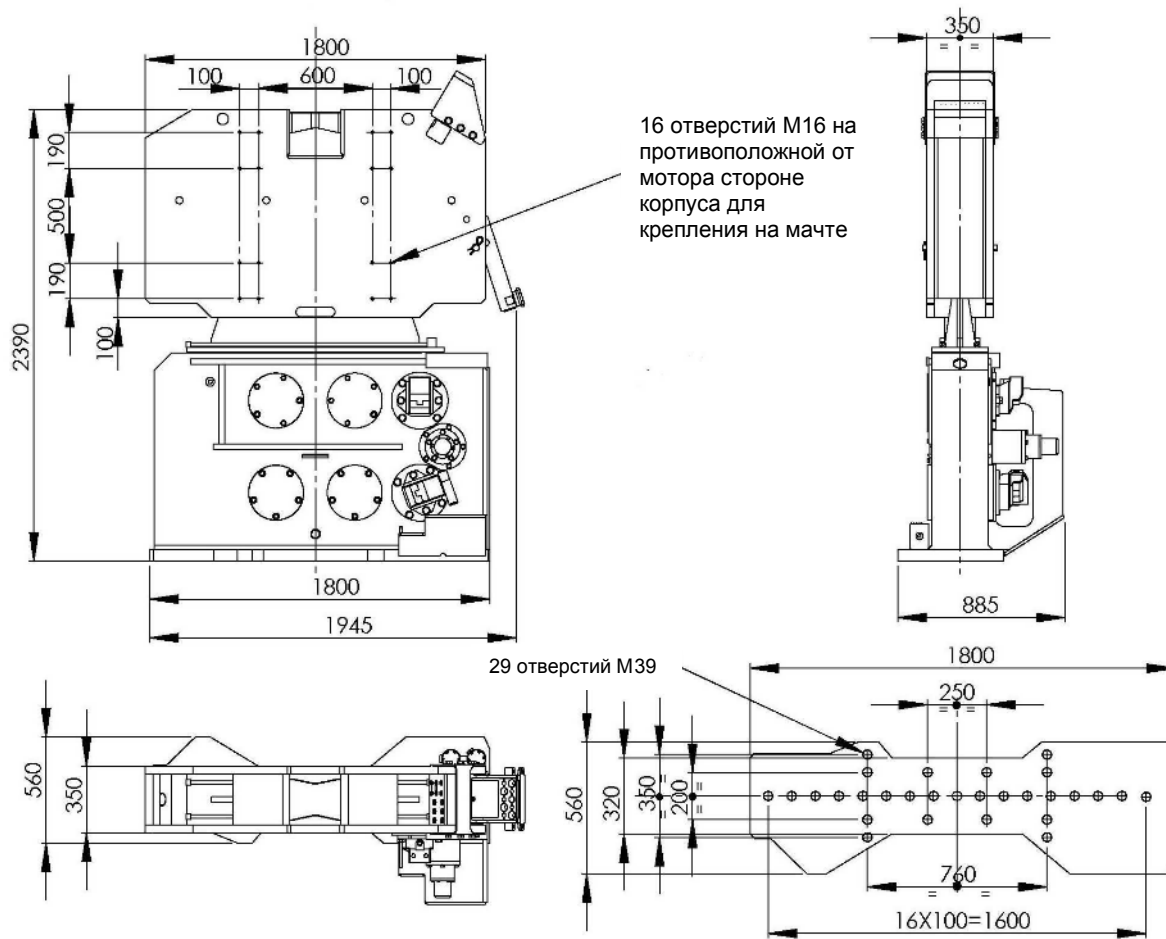

# 26HV

Эксцентрикoвый момент	0-26	кг.м
Макс. гидравл. мощность	144 / 196	кВт / л.с.
Макс. частота	26 / 15607	Гц / мин
Макс. центробежная сила	707	кН
Макс. усилие тяги / давления	240	кН
Вибрационная масса без зажимного наголовника	2600	кг
Общий вес без зажимного наголовника	3900	кг
Макс. амплитуда	20	мм
Длина	1,976	м
Ширина макс.	0,775	м
Ширина по центру	0,400	м
Высота без зажимного наголовника	1,976	м