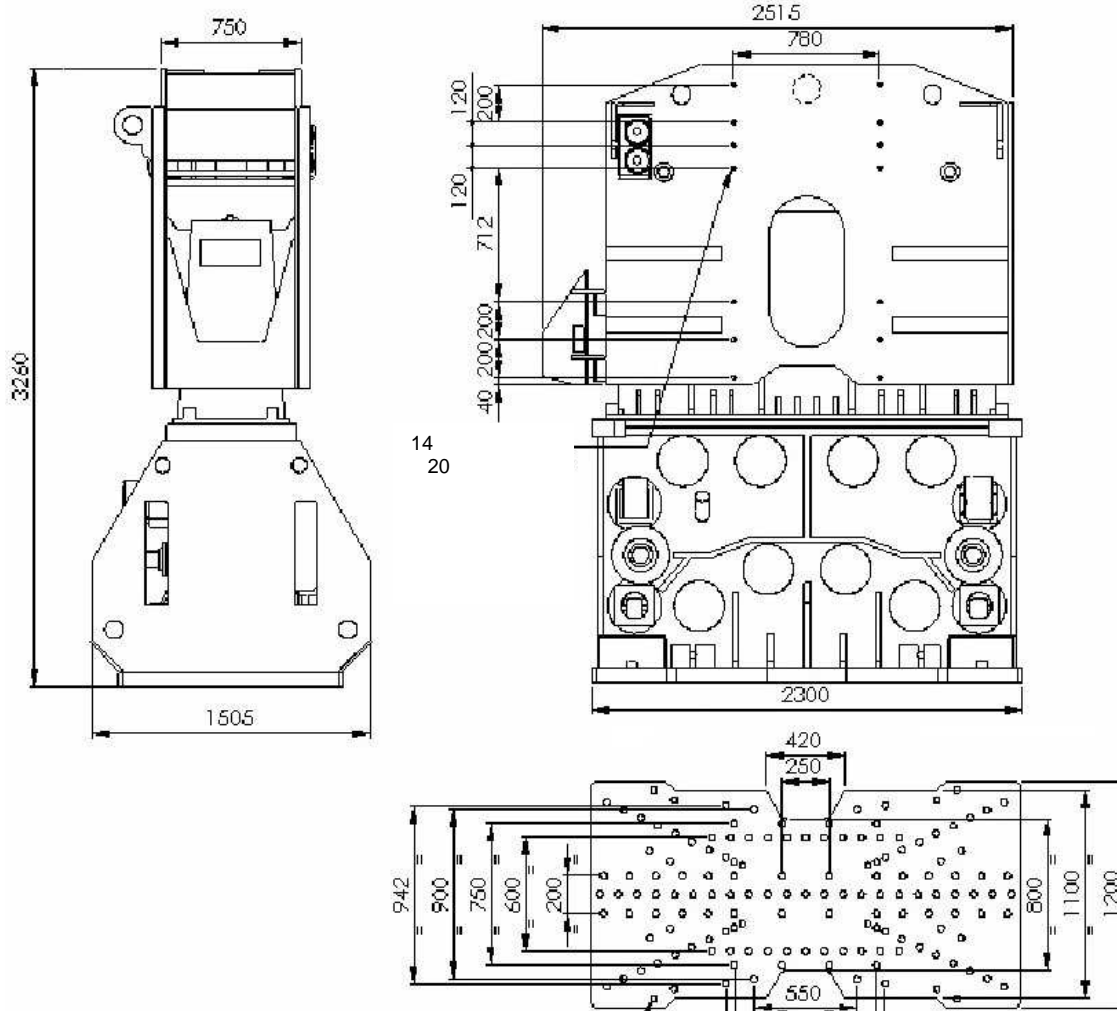

130HV

0-130

.	.	659 / 895	/ . .
.	.	23 / 1380	/
.	.	2768	
.	/	1200	
.	.	9700	
.	.	14500	
.	.	26,8	
.	.	2,515	
.	.	1,480	
.	.	0,800	
.	.	3,266	

PTC

56 rue de Neuilly – 93136 NOISY LE SEC Cedex - France

Tel: +33.(0)1.49.42.72.95