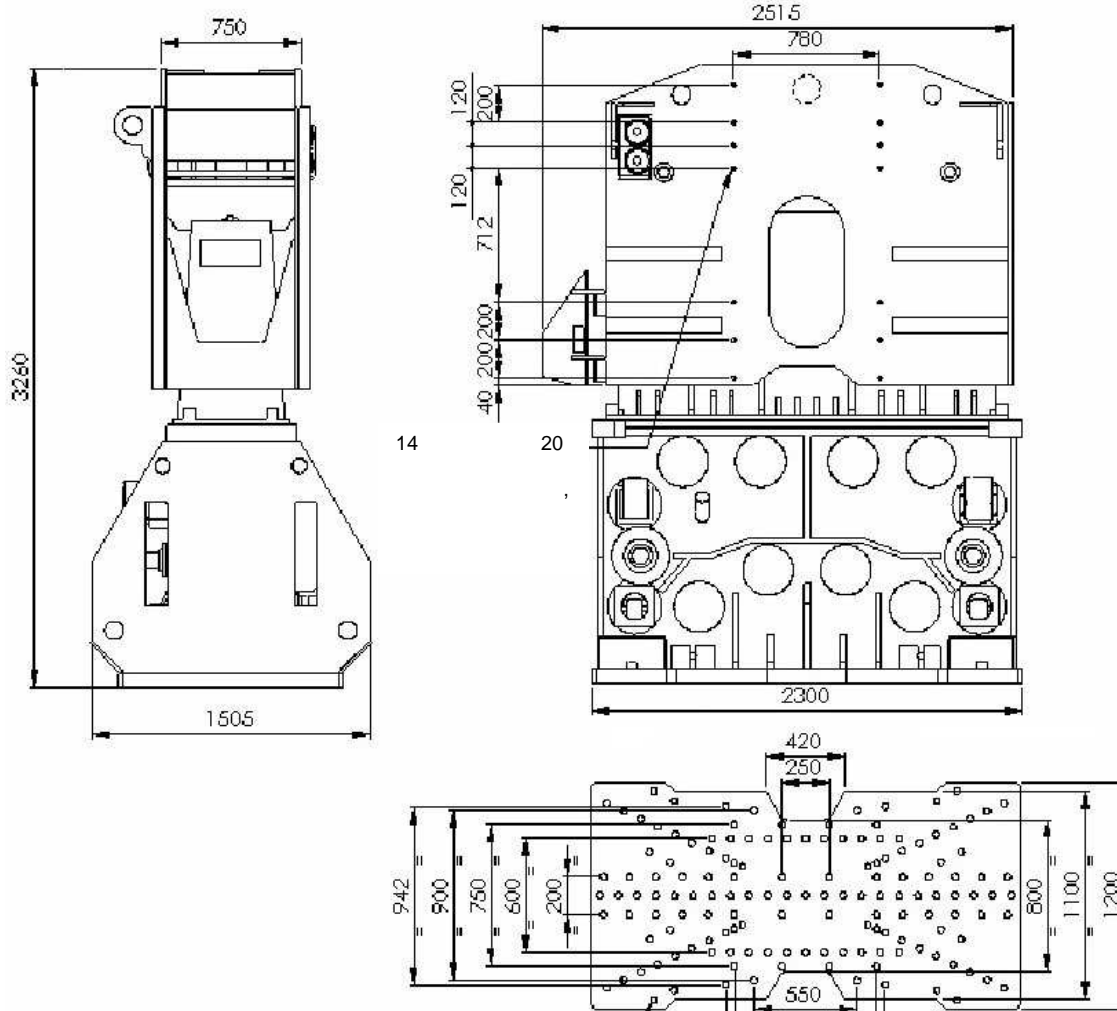

120HV

	0-120	
.	481 / 654	/ . .
.	23 / 1380	/
.	2555	
.	1200	
.	9500	
.	14300	
.	25,3	
.	2,515	
.	1,480	
.	0,800	
.	3,266	

PTC
 56 rue de Neuilly – 93136 NOISY LE SEC Cedex - France
 Tel: +33.(0)1.49.42.72.95 Fax: +33.(0)1.48.44.00.02
 E-mail: contact@ptc.fayat.com Site: www.ptc.fayat.com