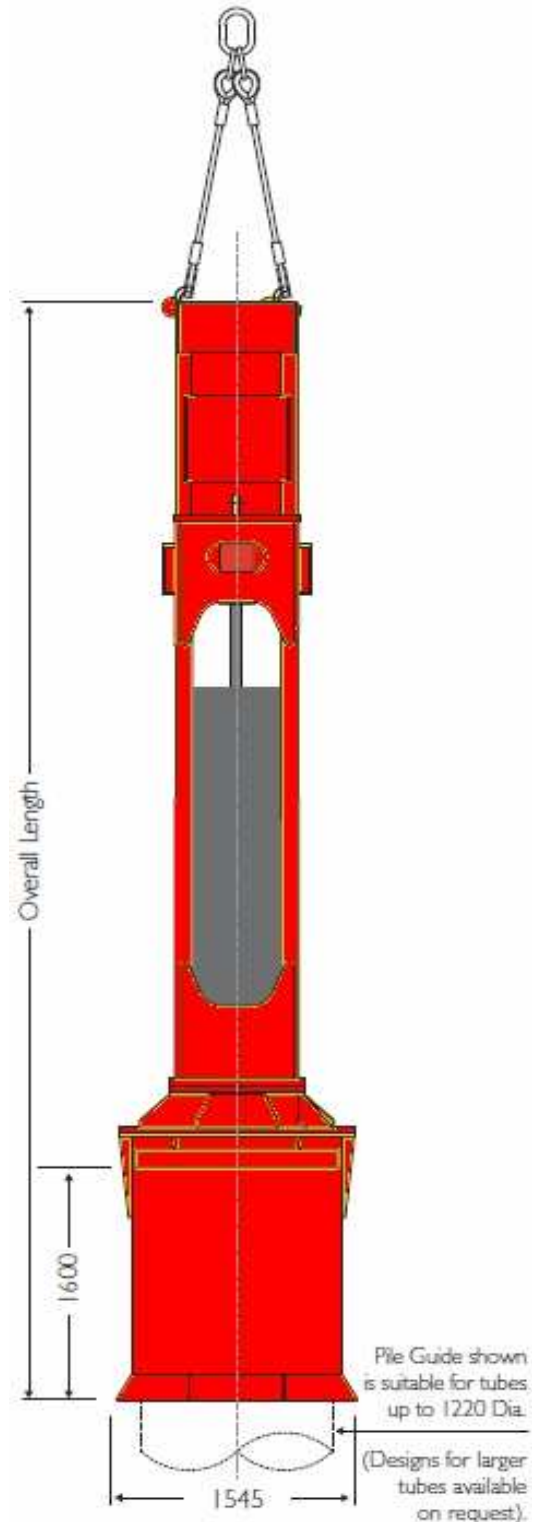

BSP C 110

CX110

9 000

110

36 /

260

215 /

Ø 610 – 1 220

8 800

15 310

PTC

56 rue de Neuilly – 93136 NOISY LE SEC Cedex - France

Tel: +33.(0)1.49.42.72.95

Fax: +33.(0)1.48.44.00.02

E-mail: contact@ptc.fayat.com

Site: www.ptc.fayat.com