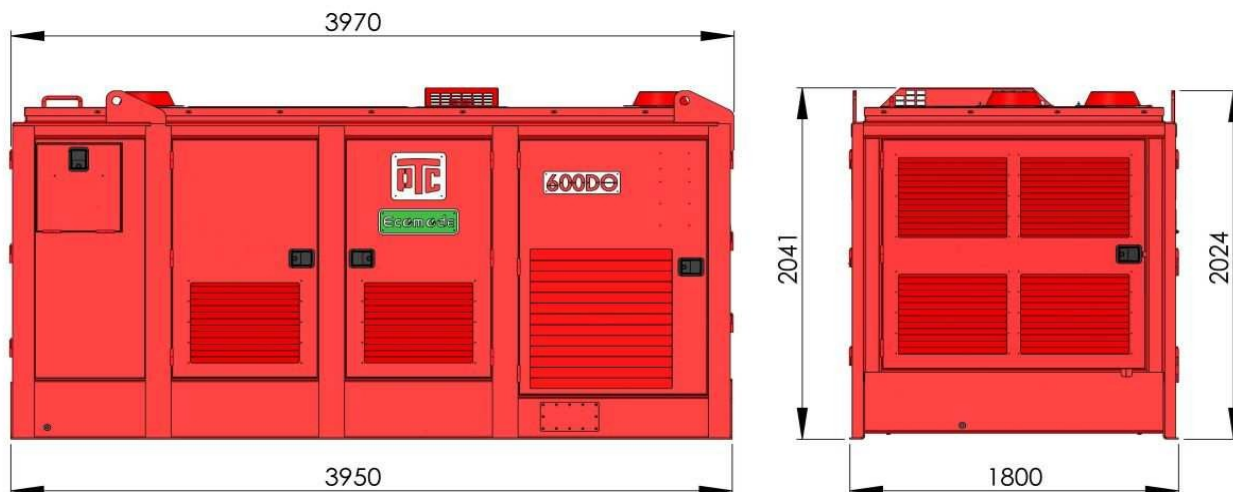

## Ecomode

Тип двигателя	Deutz TCD 2015 V6	
Сертифицированный уровень эм. выброса	TIER III A	
Мощность двигателя	360 / 489	кВт/л.с.
Число оборотов двигателя	2100	об/мин
Максимальный поток гидравл. масла	680	л/мин
Номинальный поток гидравл. масла при 350 бар	580	л/мин
Максимальное рабочее давление	350	бар
Объём бака гидравл. масла	1100	л
Объём топливного бака	810	л
Длина	3,97	м
Ширина	1,80	м
Высота	2,04	м
Масса	6600	кг