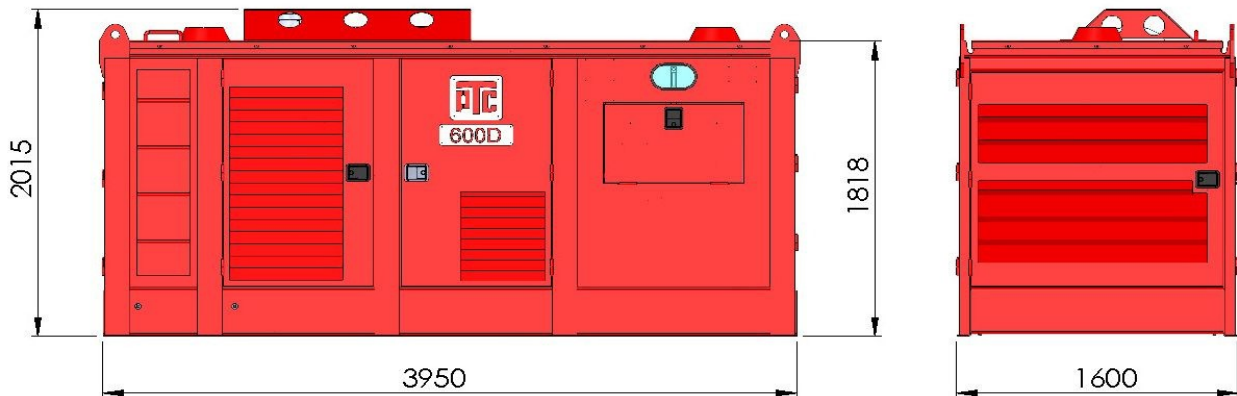

600 DEUTZ

Тип двигателя	Deutz TCD 2015 V6	
Сертифицированный уровень выброса	Stage 3	
Мощность двигателя	360 / 489	кВт / л.с.
Число оборотов	2100	об / мин
Макс. поток масла	570	л / мин
Макс. рабочее давление	385	бар
Объём гидравлического бака	500	л
Объём топливного бака	840	л
Длина	3,99	м
Ширина	1,60	м
Высота	2,025	м
Общая масса	5800	кг