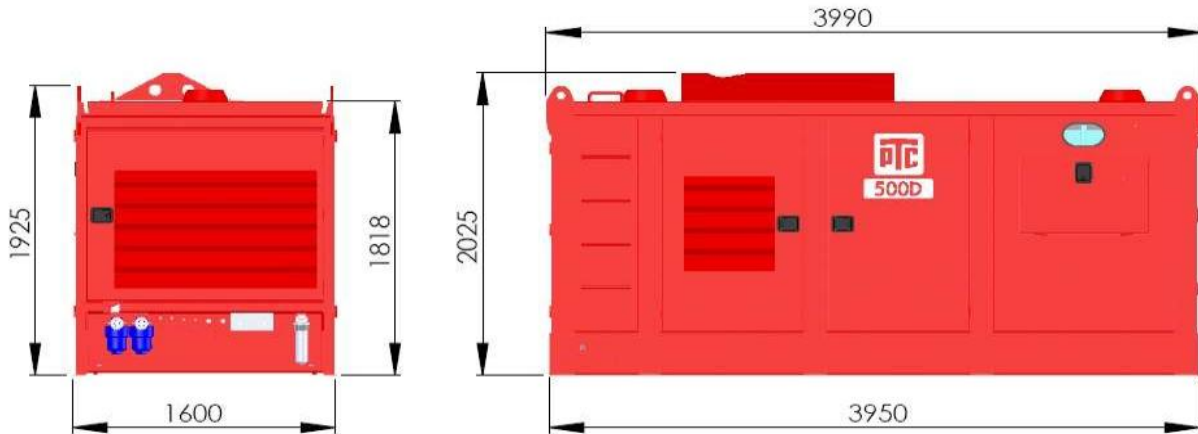

500 DEUTZ

	Deutz TCD 2015 V6
	Tier 3
	360 / 489 / . .
	2200 /
.	530 /
.	385
	500
	840
	3,99
	1,60
	2,025
	5000

PTC

56 rue de Neuilly – 93136 NOISY LE SEC Cedex - France

Tel: +33.(0)1.49.42.72.95

Fax: +33.(0)1.48.44.00.02