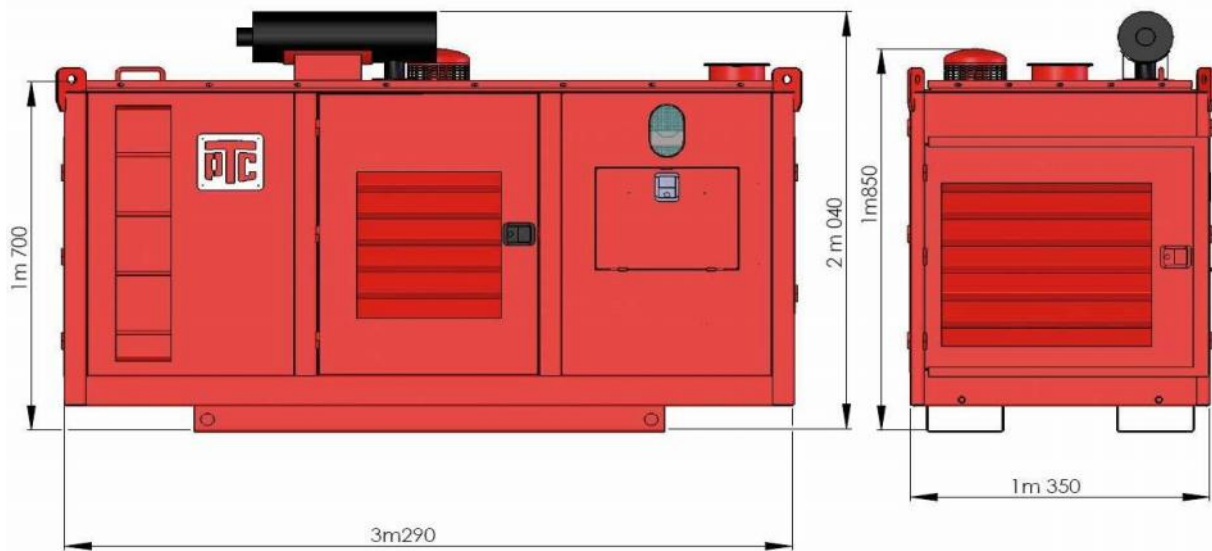

240 D

	Deutz TCD 2012 L6
	Tier 3
	155 / 211 / . .
	2500 /
.	240 /
.	385
	270
	395
	3,29
	1,35
	2,04
	3100

PTC
 56 rue de Neuilly – 93136 NOISY LE SEC Cedex - France
 Tel: +33.(0)1.49.42.72.95 Fax: +33.(0)1.48.44.00.02
 E-mail: contact@ptc.fayat.com Site: www.ptc.fayat.com