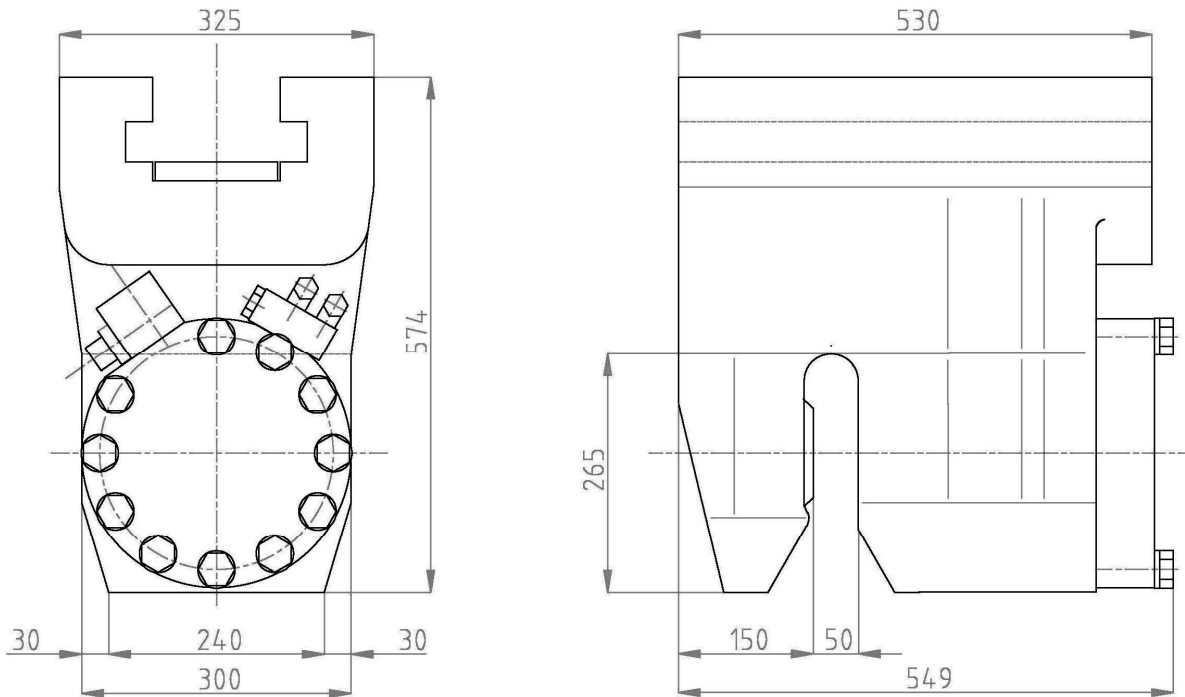

85 т Зажим

Масса	506	Кг
Усилие	850	кН
Рабочее давление	320	бар

PTC

56 rue de Neuilly – 93136 NOISY LE SEC Cedex - France

Tel: +33.(0)1.49.42.72.95 Fax: +33.(0)1.48.44.00.02

E-mail: contact@ptc.fayat.com Site: www.ptc.fayat.com