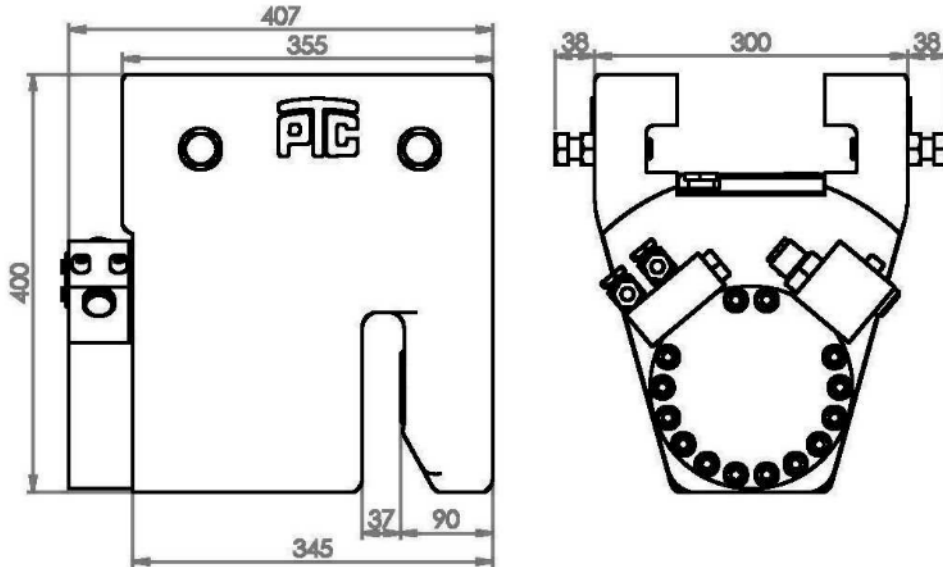

Duplex 42 τ

207

420

320

PTC

56 rue de Neuilly – 93136 NOISY LE SEC Cedex - France

Tel: +33.(0)1.49.42.72.95

Fax: +33.(0)1.48.44.00.02