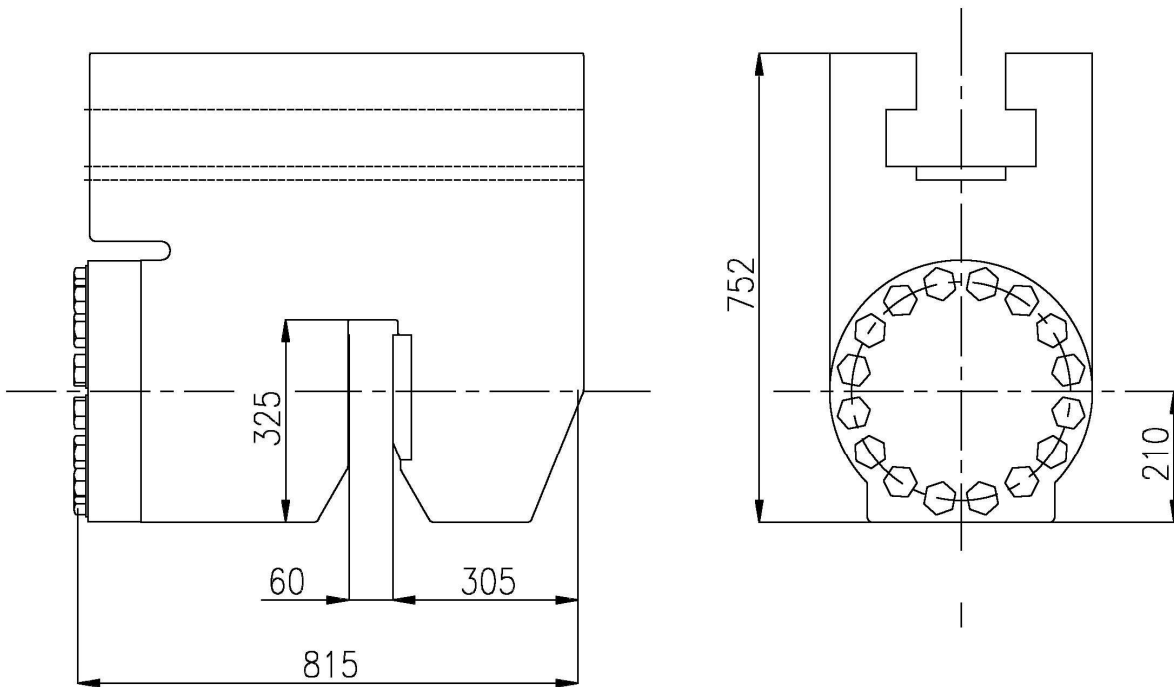

Зажим 150 т

- DUPLEX
- QUADRIplex

Масса	1300	кг
Усилие	1500	кН
Рабочее давление	320	бар

PTC

56 rue de Neuilly – 93136 NOISY LE SEC Cedex - France

Tel: +33.(0)1.49.42.72.95 Fax: +33.(0)1.48.44.00.02

E-mail: contact@ptc.fayat.com Site: www.ptc.fayat.com