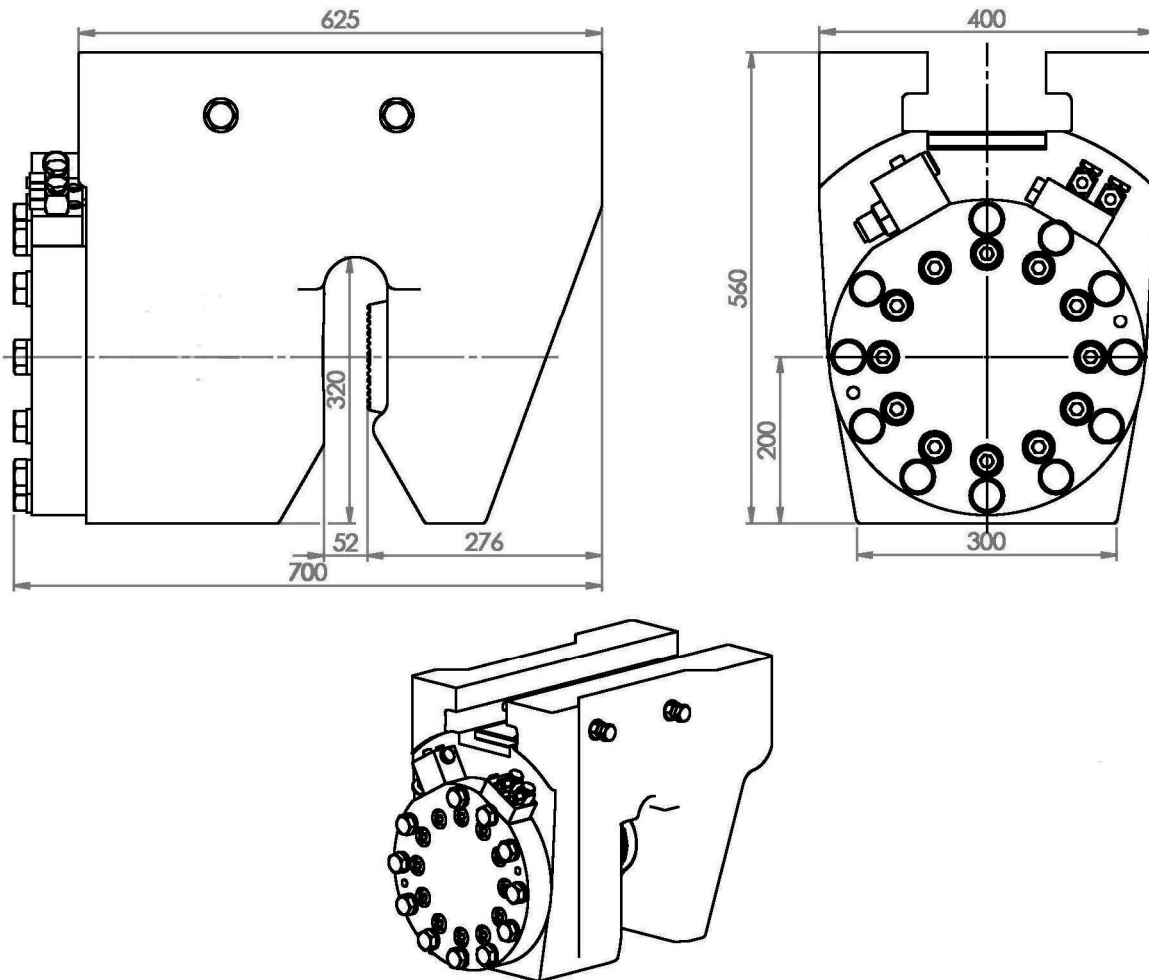

# Зажим 120 т

- DUPLEX  
- QUADRIPLEX

Масса	700	кг
Усилие	1200	кН
Рабочее давление	320	бар

**PTC**

56 rue de Neuilly – 93136 NOISY LE SEC Cedex - France

Tel: +33.(0)1.49.42.72.95 Fax: +33.(0)1.48.44.00.02

E-mail: [contact@ptc.fayat.com](mailto:contact@ptc.fayat.com) Site: [www.ptc.fayat.com](http://www.ptc.fayat.com)