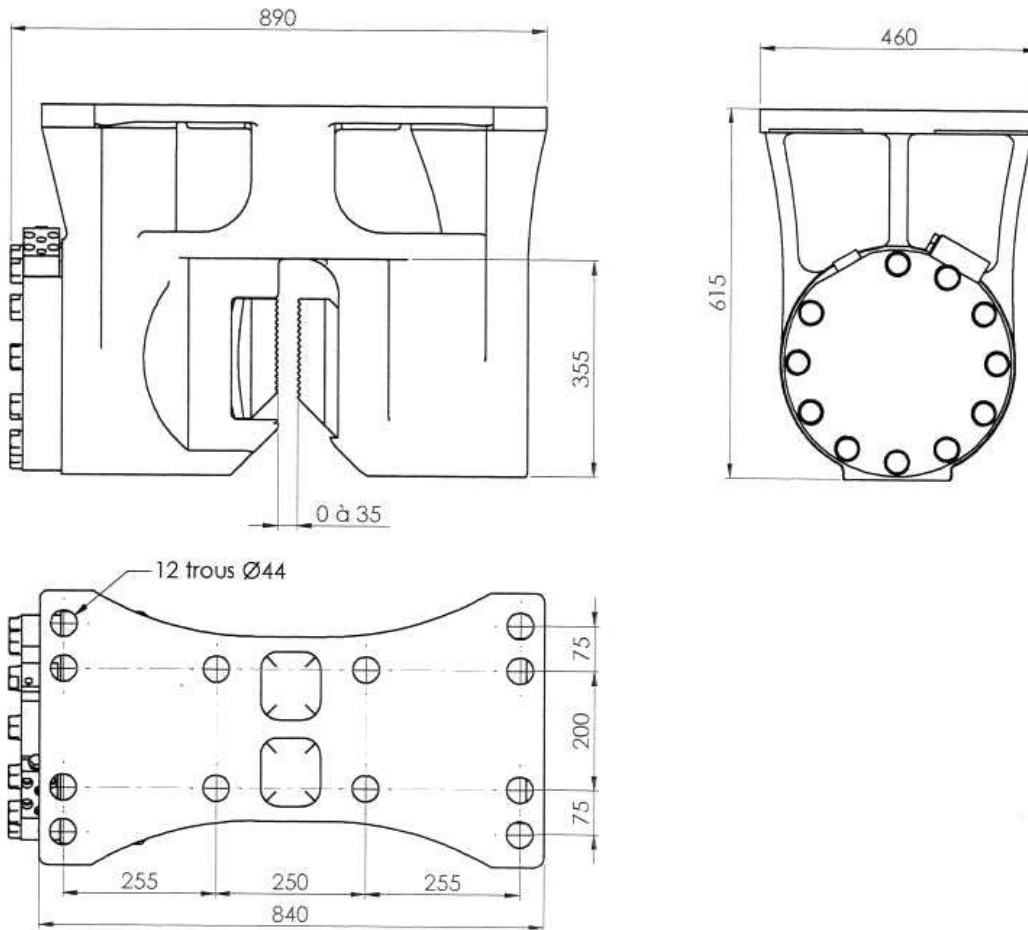

120 t Agriplex

750

1200

320

PTC

56 rue de Neuilly – 93136 NOISY LE SEC Cedex – France

Tel: +33.(0)1.49.42.72.95

Fax: +33.(0)1.48.44.00.02